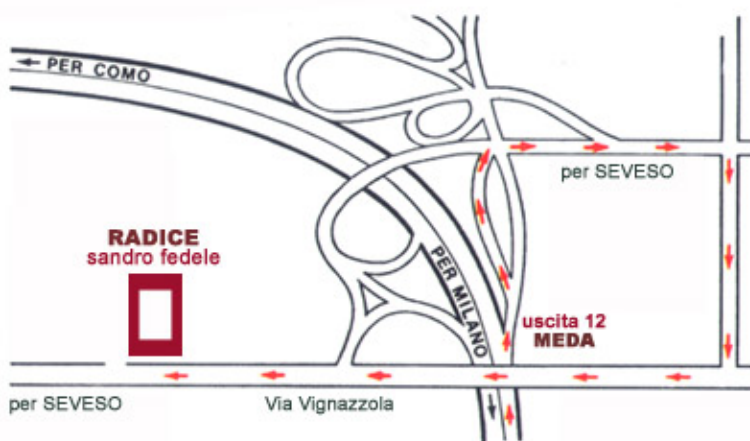

RADICE sandro fedele

divani - divaniletto - letti - poltrone - tendaggi

Come e dove trovarci

DA MILANO:

Percorrere la superstrada Milano-Meda, seguendo le indicazioni da P.le Maciacchini e proseguire fino all'uscita 12 "Meda". Direzione per Seveso.

DA COMO:

Percorrere la SS 35 Como-Milano fino a Cermenate. Alla rotonda imboccare la superstrada Milano-Meda fino all'uscita 12 "Meda". Direzione per Seveso

DA LECCO:

Percorrere la Nuova Valassina Lecco-Milano e proseguire fino alla rotonda di Carate B.za. Continuare per Seregno e poi seguire le indicazioni fino a Meda-Sud (zona Polo).

Via Vignazzola, 35 - 20036 MEDA (MI) - Tel. ++39.0362.70818
il nostro showroom è aperto al pubblico dal lunedì al sabato dalle ore 08.00 alle 19.30
www.radicefedelesalotti.it - e-mail: info@radicefedelesalotti.it